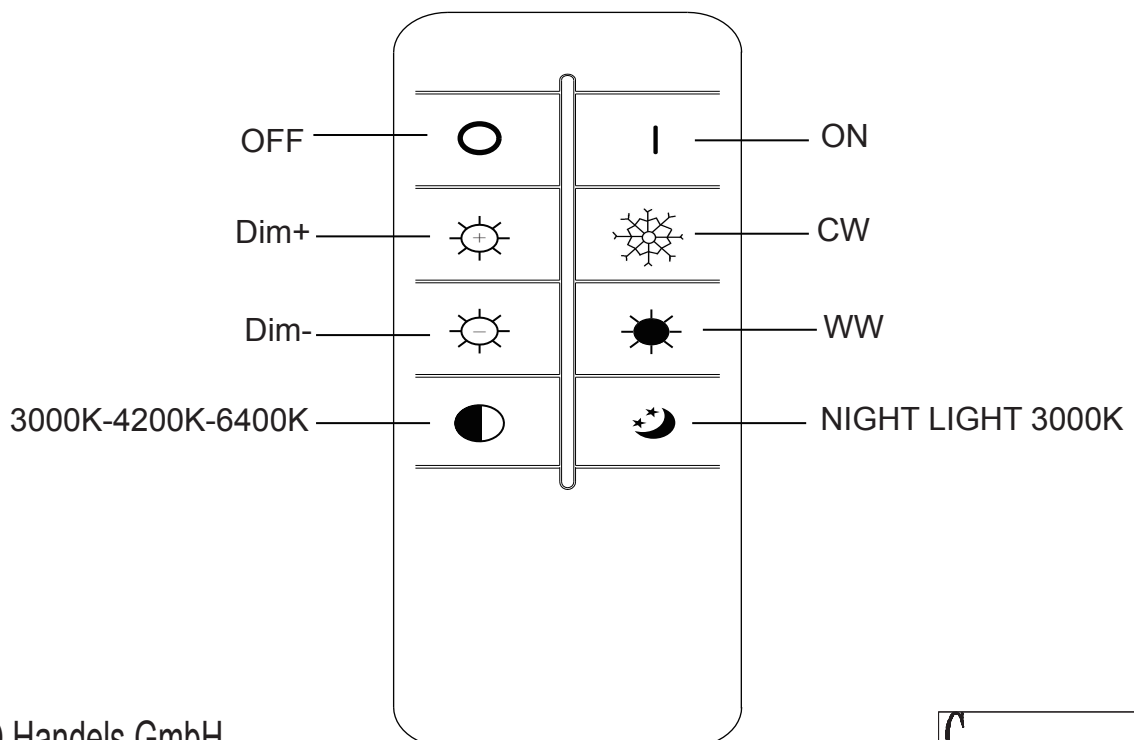

GLOBO

LIGHTING

www.globo-lighting.com

48406-48

48406-80

48407-80

B

GLOBO Handels GmbH
Gewerbestr. 3
A-9184 Sankt Peter